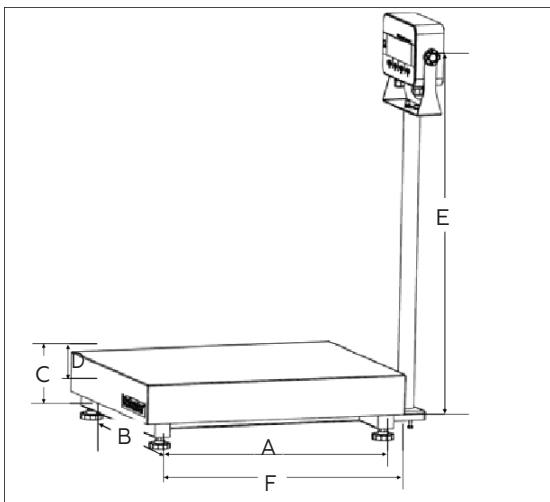

DEFENDER™3000 Настільні ваги Washdown

Технічні характеристики

Індикатор

Модель	i-DT33XW
Будова	Корпус і монтажний кронштейн з нержавіючої сталі 304
Захист	IP66
Одиниці зважування	Кілограм, грам, фунт, унція, фунт: унція
Режими застосування	Зважування, підрахунок частин, контрольне зважування та підсумовування
Дисплей	6-розрядний 7-сегментний РК-дисплей з багатоколірним підсвічуванням, висота цифр 45 мм
Індикатор перевірки	3 кольори (червоний, зелений, жовтий) підсвічування
Клавіатура	4 функціональні клавіші
Відстеження автоматичного обнулення	Вимкнено, 0,5 дня, 1 день або 3 дні
Діапазон обнулення	2% або 100% ємності
Інтерфейс	RS232 включено
	Опційно USB, Ethernet
Потужність	Універсальний блок живлення 100-240 В змінного струму / 50/60 Гц, кабельний або стандартний акумулятор
Термін служби батареї	До 100 годин безперервного використання з вимкненим підсвічуванням (акумуляторна батарея)
Калібрування	Нульовий, проміжний або 3-точковий лінійний

Габаритні розміри

Відповідність

- **EN45501, тензодатчик:** OIML R60/2000-NL1-16.12 / TC8620)
- **Безпека продукту:** IEC/EN 61010-1; CAN/CSA C22.2 61010-1; UL61010-1
- **Електромагнітна сумісність:** IEC/EN 61326-1 клас B, основні середовища; FCC, частина 15, клас A; Канада ICES-003, клас A
- **Захист від проникнення:** IEC 60529 – IP66 (для індикатора), IEC 60529 – IP67 (для тензодатчика)
- **Знаки відповідності:** CE, UKCA
- **Інший:** WEEE, RoHS

Акcesуари

Ethernet Kit	30429666
USB Device Kit i-DT33	30699120
Пилозахисний чохол (5шт) i-DT33.	30699121
Комплект коліс, серія Defender	30372146
Комплект коліс SST серії Defender	30616409
Комплект ручок для перенесення i-DT33	30696600
Принтер SF40A	30064202
Кабель RS232 i-DT33XW	80500552

Комплект стійок для індикатора i-DT33:

Комплект колон, 330 мм, SST	30696595
Комплект колон, 680 мм, SST	30696596
Комплект колон, 330 мм, CS	30696597
Комплект колон, 680 мм, CS	30696598
Комплект колон, 980 мм, CS	30696599