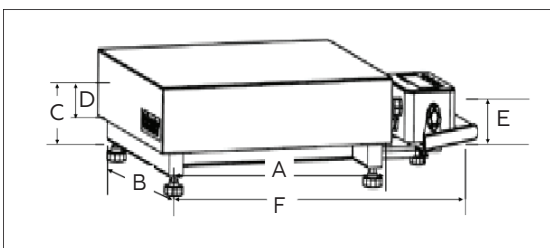

DEFENDER™3000 Настільні ваги Washdown

Технічні характеристики

Індикатор

Модель	i-DT33XW
Будова	Корпус і монтажний кронштейн з нержавіючої сталі 304
Захист	IP66
Одиниці зважування	Кілограм, грам, фунт, унція, фунт: унція
Режими застосування	Зважування, підрахунок частин, контрольне зважування та підсумовування
Дисплей	6-розрядний 7-сегментний РК-дисплей з багатоколірним підсвічуванням, висота цифр 45 мм
Індикатор перевірки	3 кольори (червоний, зелений, жовтий) підсвічування
Клавіатура	4 функціональні клавіші
Відстеження автоматичного обнулення	Вимкнено, 0,5 дня, 1 день або 3 дні
Діапазон обнулення	2% або 100% ємності
Інтерфейс	RS232 включено
	Опційно USB, Ethernet
Потужність	Універсальний блок живлення 100-240 В змінного струму / 50/60 Гц, кабельний або стандартний акумулятор
Термін служби батареї	До 100 годин безперервного використання з вимкненим підсвічуванням (акумуляторна батарея)
Калібрування	Нульовий, проміжний або 3-точковий лінійний

Габаритні розміри

Відповідність

- **EN45501, тензодатчик:** OIML R60/2000-NL1-16.12 / TC8620)
- **Безпека продукту:** IEC/EN 61010-1; CAN/CSA C22.2 61010-1; UL61010-1
- **Електромагнітна сумісність:** IEC/EN 61326-1 клас B, основні середовища; FCC, частина 15, клас A; Канада ICES-003, клас A
- **Захист від проникнення:** IEC 60529 – IP66 (для індикатора), IEC 60529 – IP67 (для тензодатчика)
- **Знаки відповідності:** CE, UKCA
- **Інший:** WEEE, RoHS

Акcesуари

Ethernet Kit	30429666
USB Device Kit i-DT33	30699120
Пилозахисний чохол (5шт) i-DT33.	30699121
Комплект коліс, серія Defender	30372146
Комплект коліс SST серії Defender	30616409
Комплект ручок для перенесення i-DT33	30696600
Принтер SF40A	30064202
Кабель RS232 i-DT33XW	80500552

Комплект стійок для індикатора i-DT33:

Комплект колон, 330 мм, SST	30696595
Комплект колон, 680 мм, SST	30696596
Комплект колон, 330 мм, CS	30696597
Комплект колон, 680 мм, CS	30696598
Комплект колон, 980 мм, CS	30696599