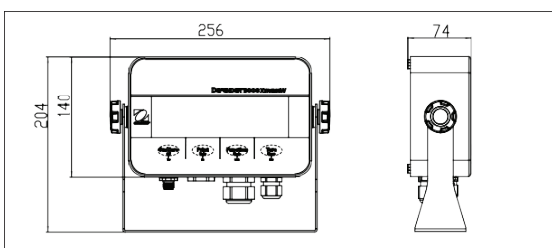

DEFENDER™3000 Настільні ваги Washdown

Технічні характеристики

Індикатор

Модель	i-DT33XW
Будова	Корпус і монтажний кронштейн з нержавіючої сталі 304
Захист	IP66
Одиниці зважування	Кілограм, грам, фунт, унція, фунт: унція
Режими застосування	Зважування, підрахунок частин, контрольне зважування та підсумовування
Дисплей	6-розрядний 7-сегментний РК-дисплей з багатоколірним підсвічуванням, висота цифр 45 мм
Індикатор перевірки	3 кольори (червоний, зелений, жовтий) підсвічування
Клавіатура	4 функціональні клавіші
Відстеження автоматичного обнулення	Вимкнено, 0,5 дня, 1 день або 3 дні
Діапазон обнулення	2% або 100% ємності
Інтерфейс	RS232 включено
	Опційно USB, Ethernet
Потужність	Універсальний блок живлення 100-240 В змінного струму / 50/60 Гц, кабельний або стандартний акумулятор
Термін служби батареї	До 100 годин безперервного використання з вимкненим підсвічуванням (акумуляторна батарея)
Калібрування	Нульовий, проміжний або 3-точковий лінійний

Габаритні розміри

Відповідність

- **EN45501, тензодатчик:** OIML R60/2000-NL1-16.12 / TC8620)
- **Безпека продукту:** IEC/EN 61010-1; CAN/CSA C22.2 61010-1; UL61010-1
- **Електромагнітна сумісність:** IEC/EN 61326-1 клас B, основні середовища; FCC, частина 15, клас A; Канада ICES-003, клас A
- **Захист від проникнення:** IEC 60529 – IP66 (для індикатора), IEC 60529 – IP67 (для тензодатчика)
- **Знаки відповідності:** CE, UKCA
- **Інший:** WEEE, RoHS

Акcesуари

Ethernet Kit	30429666
USB Device Kit i-DT33	30699120
Пилозахисний чохол (5шт) i-DT33.	30699121
Комплект коліс, серія Defender	30372146
Комплект коліс SST серії Defender	30616409
Комплект ручок для перенесення i-DT33	30696600
Принтер SF40A	30064202
Кабель RS232 i-DT33XW	80500552

Комплект стійок для індикатора i-DT33:

Комплект колон, 330 мм, SST	30696595
Комплект колон, 680 мм, SST	30696596
Комплект колон, 330 мм, CS	30696597
Комплект колон, 680 мм, CS	30696598
Комплект колон, 980 мм, CS	30696599