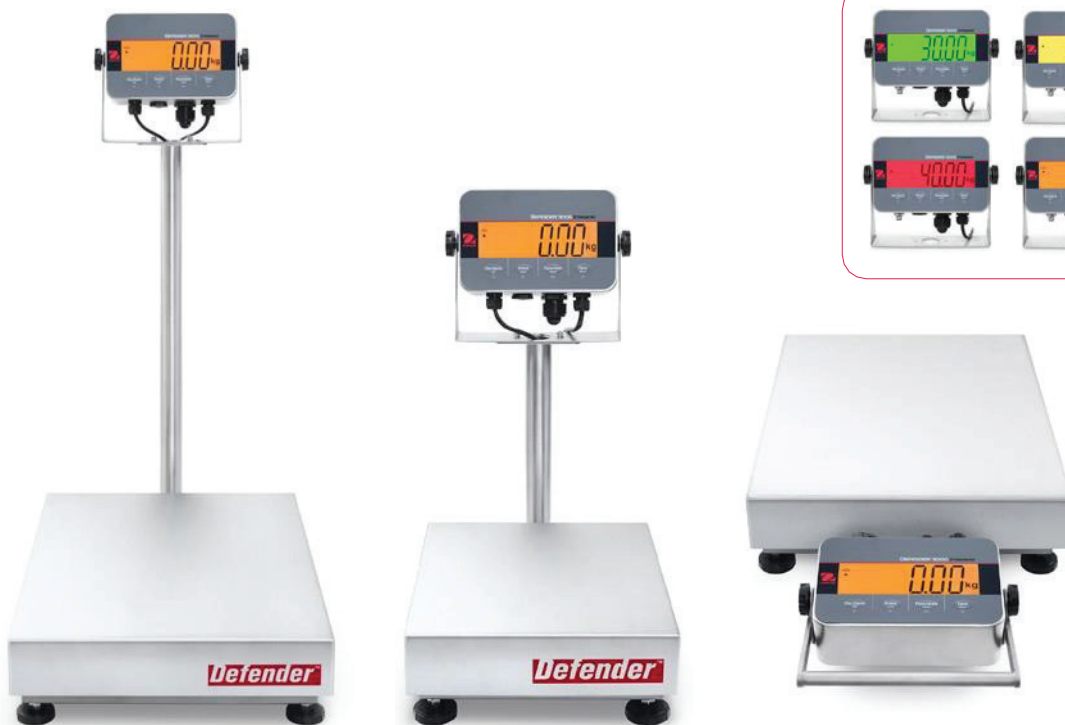

рішення для лабораторій

DEFENDER™3000

Настільні ваги Washdown

EasyConnect™

Настільні ваги з нержавіючої сталі для промислового використання

Ваги Defender 3000 Washdown ідеально підходять для загального зважування, простого підрахунку та контрольного зважування у вологому середовищі або коли потрібне очищення від промивання. Серія Defender 3000 має просту, але міцну конструкцію з нержавіючої сталі та індикатор із нержавіючої сталі IP66 із тактильними клавішами, багатокольорним РК-дисплеєм із підсвічуванням, живленням від змінного струму або стандартною акумуляторною батареєю та гнучкими можливостями монтажу.

Унікальні можливості:

- Результати чітко відображаються на великому яскравому РК-дисплеї з підсвічуванням. У режимі контрольного зважування дисплей змінює колір (жовтий/зелений/червоний), щоб сповістити, коли вага знаходиться в межах цільового зважуваного діапазону.
- Ці потужні промислові ваги оснащені платформою з нержавіючої сталі 304, рамою, колоною та датчиком навантаження IP67. Індикатор має захищений корпус з нержавіючої сталі 304 і монтажний кронштейн зі ступенем захисту IP66.
- Містить програмне забезпечення для підрахунку деталей, контрольного зважування та підсумовування. Включає RS232 з додатковим пристроєм USB або Ethernet для друку або підключення до даних.